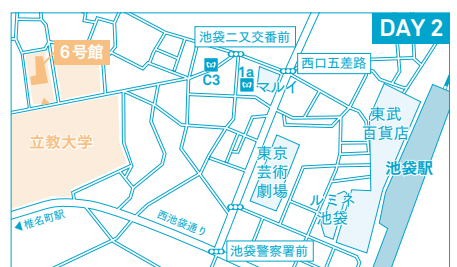

立正大学 品川キャンパス 4号館 421 教室ほか
東京都品川区大崎 4-2-16
JR「大崎駅」「五反田駅」より徒歩5分
東急電鉄池上線「大崎小路駅」より徒歩1分
東急電鉄目黒線「不動前駅」より徒歩13分

ご参加について

対象

当該分野に関心のある学生、教職員、一般の方
*託児所のサービスはありませんが、お子様と一緒にのご参加を歓迎いたします。
*授乳室、控え室あり(教室を使用するかたちになりますことをご了承ください)。

共催：対話探究ラボ SciP、立教大学文学部教育学科

立教大学 池袋キャンパス 6号館

東京都豊島区西池袋 3-34-1

JR各線・東京メトロ丸ノ内線「池袋駅」より徒歩10分

西武池袋線「椎名町駅」北口より徒歩15分